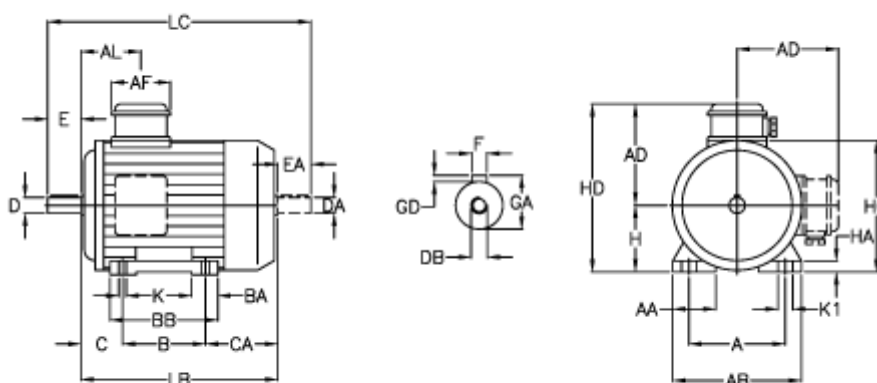

Varenummer: 252000150412
 Beskrivelse: ICME IE2 asynkronmotor THE 90L B4
 1,5kW 1430 o/min 230/400 B3

Mål

A = 140	BA = 32	EA = 50	K = 9
A/F = 84	BB H7 = 154	F = 8	K1 = 18
AA = 39	C = 56	GA = 27	L = 326
AB = 184	CA = 98	GD = 7	LB = 276
AC = 176	D = 24	H = 90	LC = 378
AD = 129	DA = 24	HA = 14	
AL = 86	DB = M8	HC = 182	
B = 125	E = 50	HD = 219	